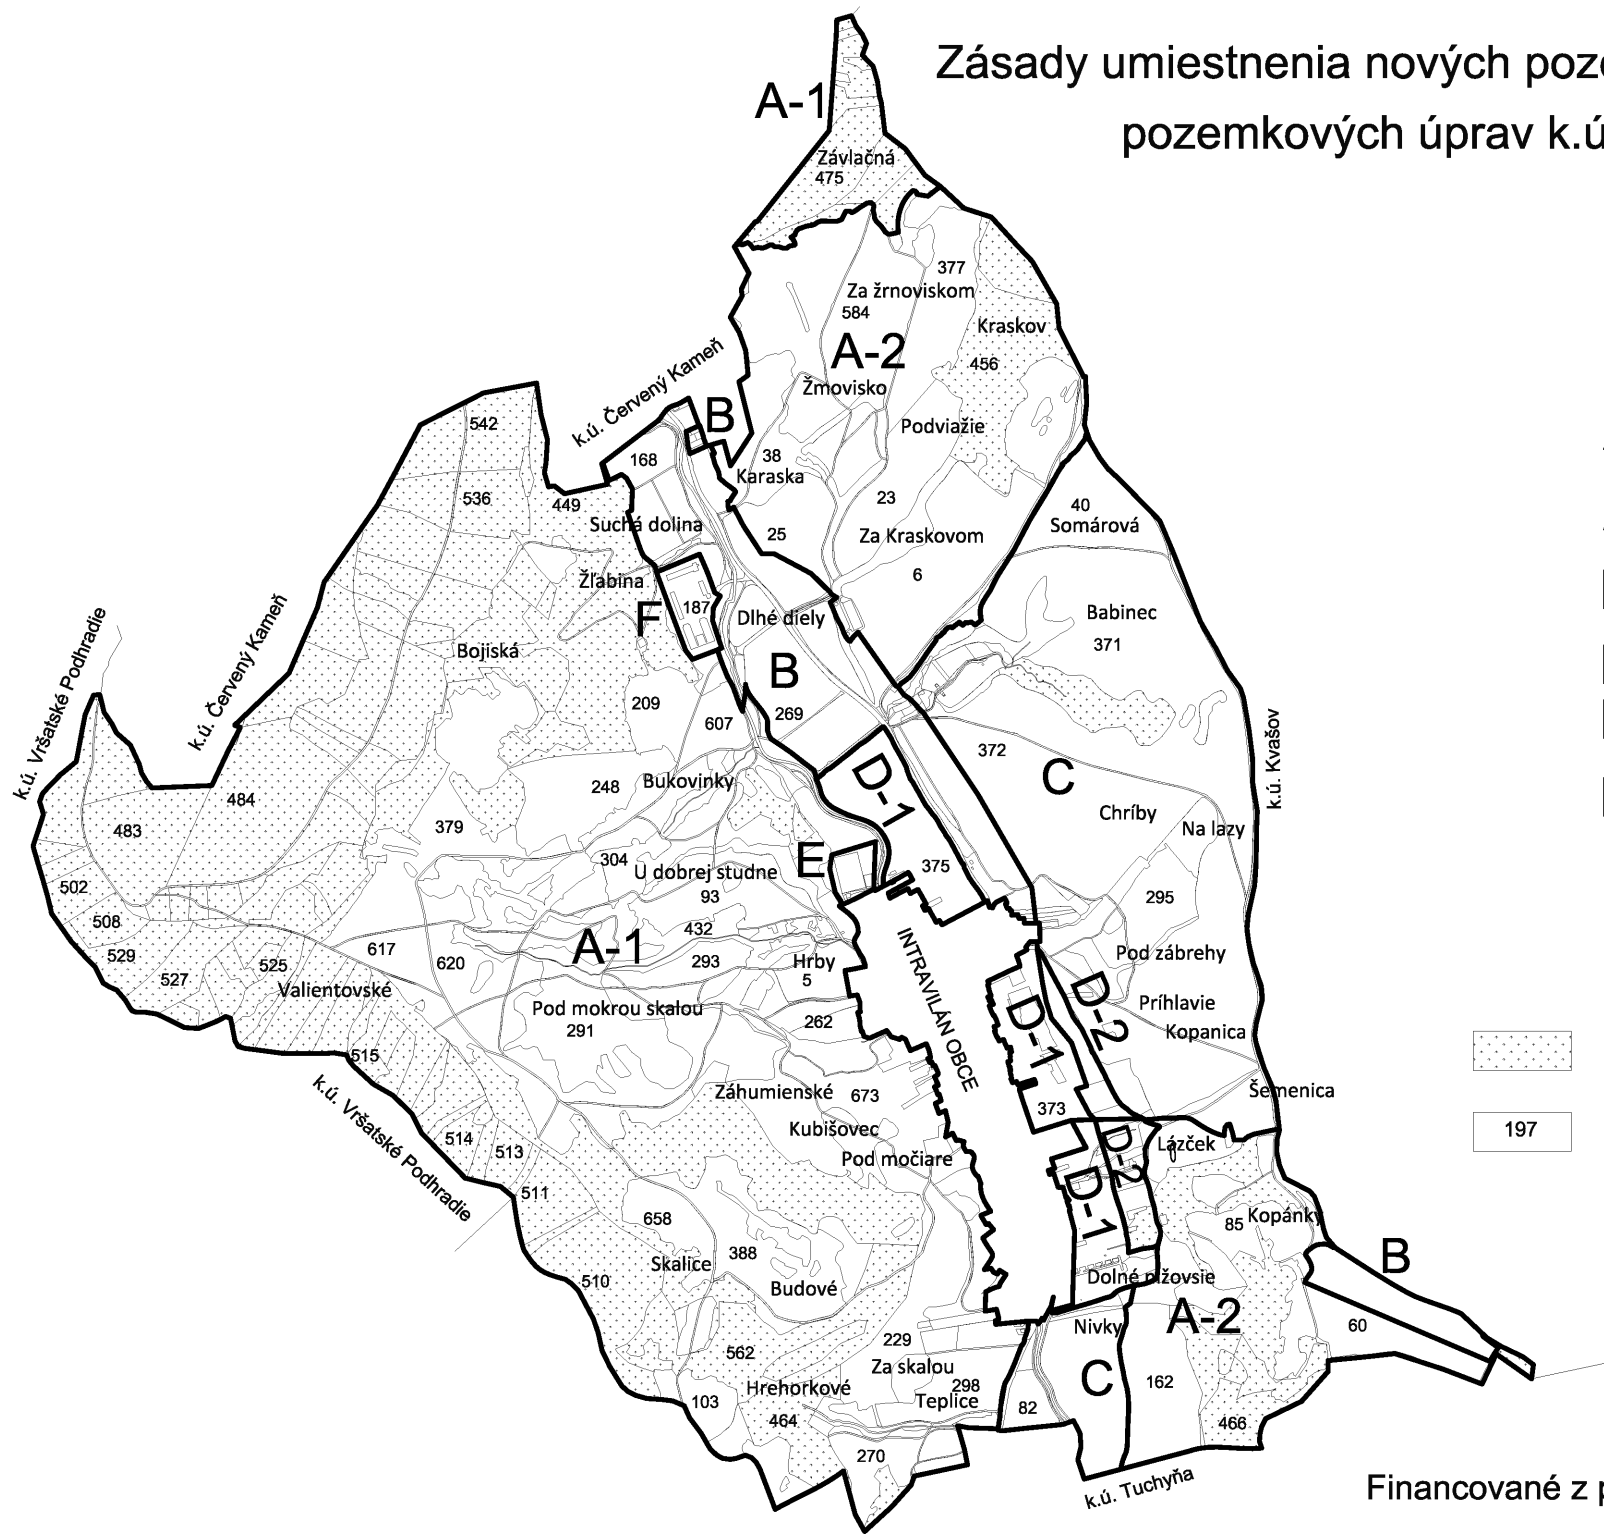

Zásady umiestnenia nových pozemkov v obvode projektu pozemkových úprav k.ú. Mikušovce pri Pruskom

LEGENDA:

- projektové bloky
- A-1** CHKO - Biele Karpaty
- A-2**
- B, C** s vysokou hodnotou pozemkov (BPEJ)
- D-1** s vyšším významom
- D-2** s vyšším významom
- E** s vyšším významom - VZO-IHRISKO
- F** areál PD Pruské